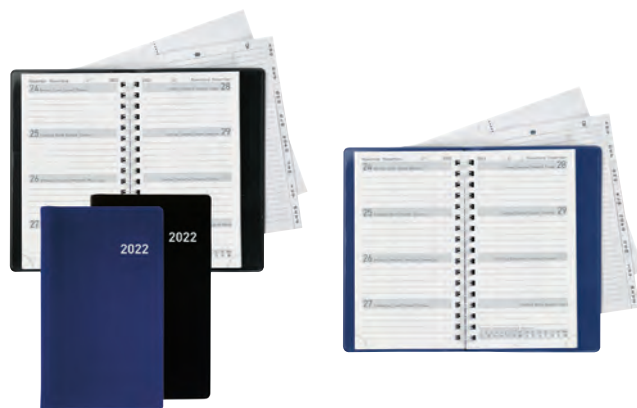

Recharges pour agendas de poche voir page 22

Agenda de poche BIELLA Rex

1 semaine sur 2 pages, calendrier en 4 langues all./fr./it./angl., réglé travers, division horaire (07.00 - 20.00 heures), pages annuelles et mensuelles supplémentaires, pages de notes, double page avec calendrier mensuel, répertoire d'adresses interchangeable, coins perforés, format 10,1 x 14,2 cm.

Biella

Agenda de poche BIELLA Pratique

1 semaine par page, couverture en carton, calendrier en 3 langues all./fr./ it., pages annuelles, mensuelles et d'adresses supplémentaires, pages de notes, format 8,7 x 13,6 cm. Certification: FSC.

	N° original	N° de comm.	Prix
bleu	824370050022U	850110 022	6.00

Agenda de poche BIELLA Bruxelles Wire-O

1 semaine sur 2 pages, étui en matière synthétique expansée, calendrier en 4 langues all./fr./it./angl., ligné travers, pages annuelles et mensuelles supplémentaires, double page avec calendrier mensuel, composé d'un calendrier, de papier à notes et d'un répertoire d'adresses, coins perforés, reliure Wire-O, format 8,5 x 15,3 cm.