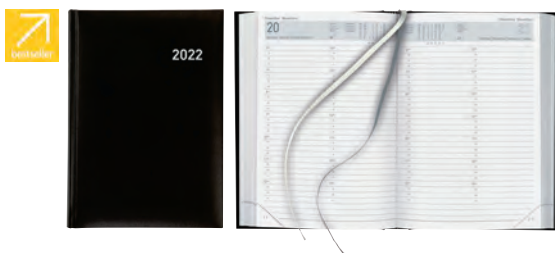

format 15 x 20 cm

	N° original	N° de comm.	Prix
noir	812720020022U	850062 022	34.00

format 18 x 24,5 cm

	N° original	N° de comm.	Prix
noir	812725020022U	850064 022	43.00

AGENDAS COMMERCIAUX

9

Agenda commercial BIELLA Manager