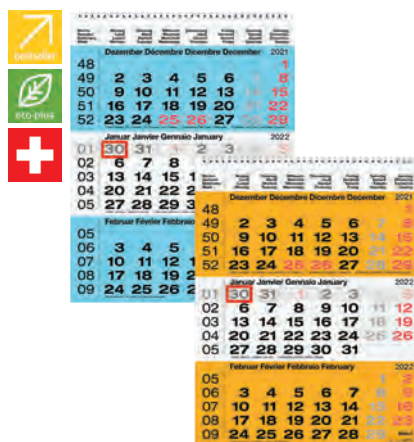

Calendrier sur 3 mois BIELLA

3 mois par feuille, en papier de couleur, calendrier en 4 langues all./fr./it./ angl., curseur journalier, reliure Wire-O et anse de suspension, format 31 x 40 cm. Certification: FSC.

	N° original	N° de comm.	Prix
bleu	889020050022U	850731 022	14.50
jaune	889020200022U	850732 022	14.50