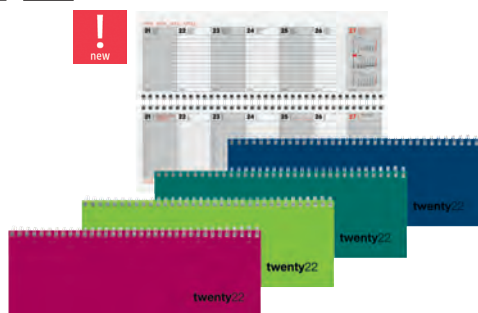

ACCESSOIRES POUR CARNETS À ANNEAUX AGENDAS DE BUREAU

27

AGENDAS DE BUREAU

UN AGENDA DE BUREAU VOUS PERMET, JOUR APRÈS JOUR, DE GARDER UNE VUE D'ENSEMBLE DE VOS TÂCHES ET DE NE PAS OUBLIER L'ESSENTIEL. RATIONALISEZ VOS ACTIVITÉS SUR VOTRE LIEU DE TRAVAIL ET OPTEZ POUR UN AGENDA DE BUREAU UNIQUE, DANS LE DESIGN ET LA COMPOSITION DE VOTRE CHOIX.

Biella 

Agenda de bureau BIELLA Colorful

1 semaine sur 2 pages, couverture en carton laminé, calendrier en 4 langues all./fr./it./angl., ligné travers, page du bas avec division horaire (07.00 - 19.00 heures), pages annuelles et mensuelles supplémentaires, double page avec aperçu de trois mois, reliure Wire-O, format 29,7 x 10,5 cm.