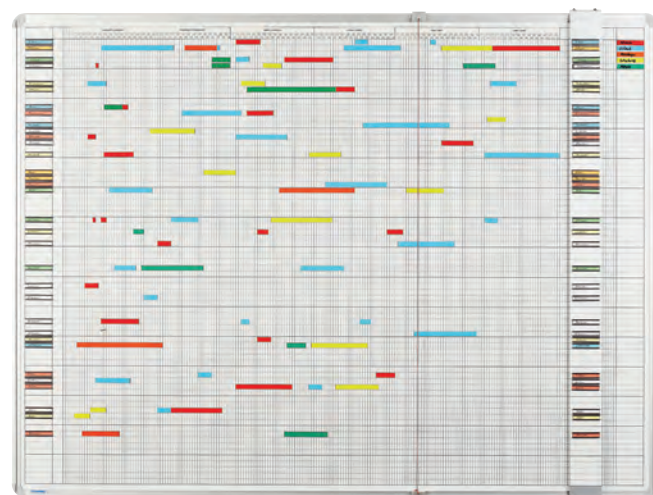

Planning annuel et de vacances ULTRADEX®

réutilisable d'année en année, tableau magnétique, avec cadre et texte, avec support mural caché et règle d'index coulissante, inscriptible avec marqueurs effaçables à sec. Livré avec indicateurs de rendez-vous, 4 marqueurs pour tableaux blancs de couleurs assorties, 60 porte-étiquettes magnétiques 50 x 10 mm, 420 étiquettes à insérer dans les porte-étiquettes magnétiques 50 x 10 mm (6 couleurs assorties, une feuille de 42 étiquettes par couleur), 1 set de bandes magnétiques 1 cm x 1 m (6 couleurs assorties), 1 set de bandes datées magnétiques janvier - décembre en allemand et anglais.

	N° original	N° de comm.	Prix
120 x 90 x 2,2 cm • set pour 30 collaborateurs	S-T00091W1	144091 001	985.00