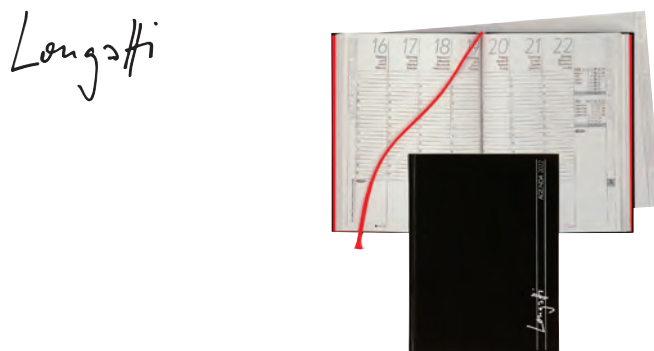

Agenda commercial BIELLA LONGATTI®

1 semaine sur 2 pages, couverture en similicuir, calendrier en 4 langues all./fr./it./angl., ligné travers, division horaire (07.00 - 19.00 heures), pages annuelles et mensuelles supplémentaires, pages de notes, double page avec calendrier mensuel et espace pour notes, répertoire d'adresses interchangeable, signet.

format 15 x 20 cm

	N° original	N° de comm.	Prix
noir	812720020022U	850062 022	34.00

format 18 x 24,5 cm

	N° original	N° de comm.	Prix
noir	812725020022U	850064 022	43.00