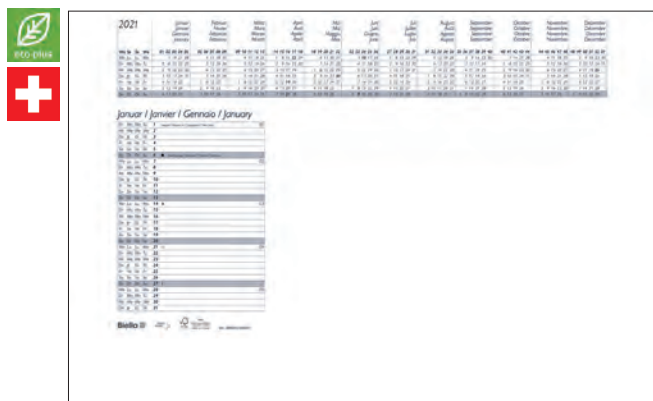

Biella

Sous-main BIELLA FSC

en papier, blanc, 1 mois par page, chaque feuillet avec calendrier annuel et grand espace pour notes, calendrier en 4 langues all./fr./it./angl., 12 feuilles, fond en carton, collé en bas, format 48 x 32,5 cm. Certification: FSC.

N° original	N° de comm.	Prix
860012000022U	850683 022	18.50