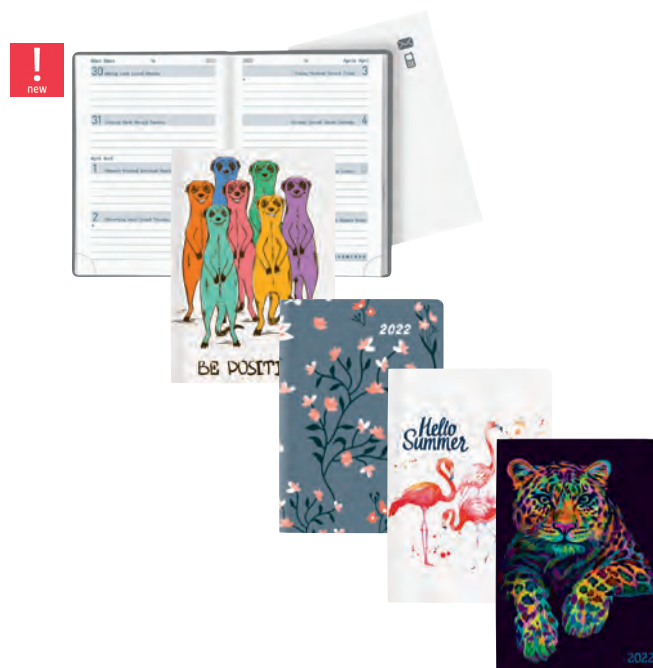

AGENDAS DE POCHE

PRATIQUES ET LÉGERS, LES AGENDAS DE POCHE VOUS ACCOMPAGNENT PARTOUT. CONSULTEZ ET AJOUTEZ À TOUT MOMENT VOS RENDEZ-VOUS, ADRESSES ET NOTES ET PROFITEZ D'UN MAXIMUM DE FLEXIBILITÉ.

Biella

Agenda de poche BIELLA Mittelformat

1 semaine sur 2 pages, calendrier en 4 langues all./fr./it./angl., ligné travers, pages annuelles et mensuelles supplémentaires, pages de notes, double page avec calendrier mensuel et espace pour notes, répertoire d'adresses interchangeable, coins perforés, format 7,6 x 11 cm.

Agenda de poche BIELLA Mittelformat Trend

1 semaine sur 2 pages, couverture recouverte de papier imprimé laminé, calendrier en 4 langues all./fr./it./angl., ligné travers, pages annuelles et mensuelles supplémentaires, pages de notes, double page avec calendrier mensuel et espace pour notes, répertoire d'adresses interchangeable, coins perforés, format 7,6 x 11 cm.