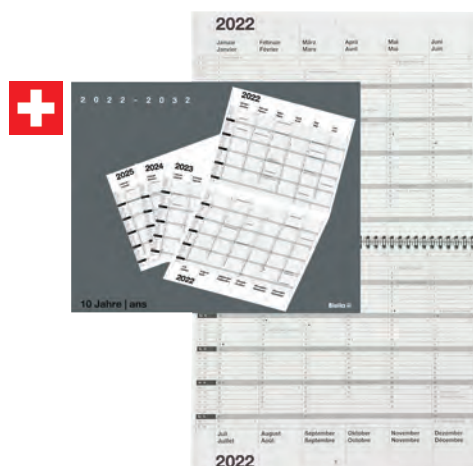

CALENDRIERS TABLEAUX CALENDRIERS MURAUX

33

Biella

Calendrier décennal BIELLA

1 année sur 2 pages, en carton, blanc, calendrier en 2 langues all./fr., reliure Wire-O, format 30 x 24 cm.

	N° original	N° de comm.	Prix
2022/2032	87831000022U	850697 022	38.00

Biella