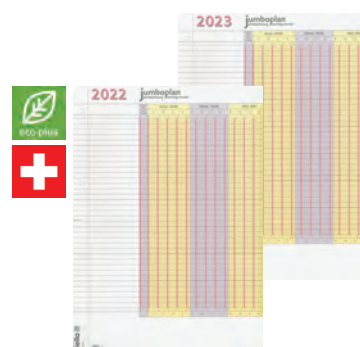

N° original	N° de comm.	Prix
8754060000022U	850693 022	2.90

Planning annuel mural BIELLA

1 année par feuille, en mi-carton, blanc, cases journalières avec espace pour notes.

	N° original	N° de comm.	Prix
69,5 x 46 cm • all./fr./it./angl.	876012000022U	850694 022	11.50
98 x 68 cm • all./fr.	876013000022U	850695 022	18.50

CALENDRIERS TABLEAUX CALENDRIERS MURAUX

33

Biella

Calendrier décennal BIELLA

1 année sur 2 pages, en carton, blanc, calendrier en 2 langues all./fr., reliure Wire-O, format 30 x 24 cm.

	N° original	N° de comm.	Prix
2022/2032	87831000022U	850697 022	38.00

Biella

Calendrier mural BIELLA

1 mois par feuille, en papier, blanc, impression multicolore, calendrier en 4 langues all./fr./it./angl., reliure Wire-O et anse de suspension. Certification: FSC.

	N° original	N° de comm.	Prix
bloc 11 • 21 x 29,7 cm	889011000022U	850725 022	10.00
Longus • 12 x 54,5 cm	889019000022U	850730 022	15.50

Biella

Planning géant BIELLA Jumboplan

registre du personnel et planning des vacances, en papier, blanc, recto impression 3 couleurs, verso impression 1 couleur, calendrier en 2 langues all./fr., numérotation des jours et semaines en haut et en bas, format 64,5 x 29,7 cm. Sachet de 2 pièces. Certification: FSC.